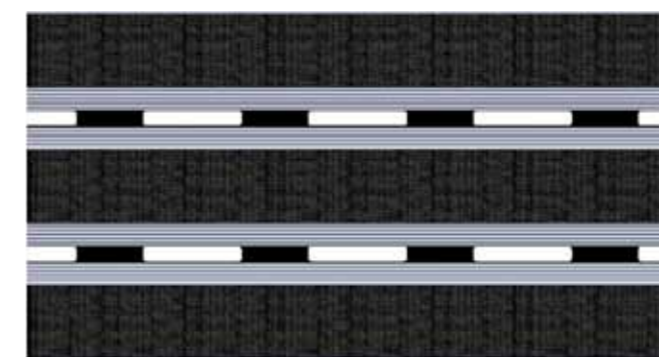

## Гибкость системы

Возможность комбинирования различных элементов Connect приведена ниже. Показаны лишь некоторые из возможных сочетаний.

### Разные высоты – разные профили

Системы Connect с высотой профиля 10мм отличаются от версий 17мм и 22 мм, поскольку ширина профиля 10мм больше, чем у других типоразмеров. Таким образом, полосы алюминия смотрятся иначе.