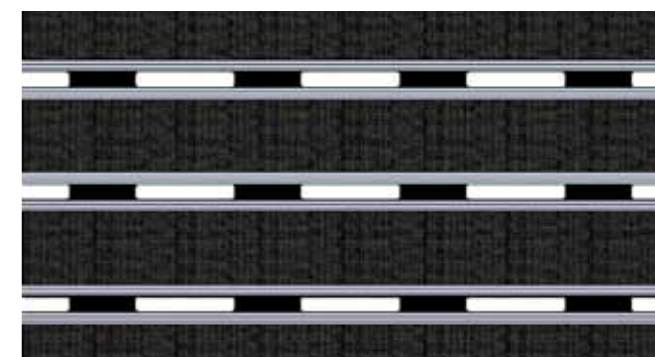

Nuway connect, обзор коллекции

Nuway connect				
		Connect Coral текстиль	Connect щетка	Connect резина
Наружное использование			✓	✓
Внутреннее использование		✓	✓	✓
Тип чистящих вставок		Coral classic 6 цветов	4-х рядная щетка	Резина с желобами
Сменные вставки		✓	✓	✓
Профиль	Матовый анодированный алюминий			
Размеры				
Высота профиля	Connect 10мм	8мм	8мм	8мм
	Connect 17мм	14мм	14мм	14мм
	Connect 22мм	19мм	19мм	19мм
Высота профиля со вставкой	Connect 10мм	11мм	15мм	12мм
	Connect 17мм	17мм	21мм	1мм
	Connect 22мм	22мм	26мм	23мм
Конструкция мата	Открытая или закрытая			
Комбинируемые вставки		✓	✓	✓
Аксессуары		Нет	Нет	Нет
Удаление грязи		✓	✓	✓
Влагопоглощение		✓		
Возможность свернуть в рулон	Да (только для открытой конструкции)			
Гарантия	5 лет			
Подгонка по месту		✓	✓	✓
Уровень нагрузки		Для очень высоких нагрузок	Для очень высоких нагрузок	Для очень высоких нагрузок

2 Цвета Coral Classic предлагаемые в Nuway Connect

Помните: Напечатанное изображение может отличаться от реального материала в силу особенностей цифровой печати.

Советы

Как и с другими алюминиевыми системами этого типа, в очень ярко освещенных помещениях, резкий контраст между светлым алюминиевым профилем и темными вставками может вызывать эффект головокружения, что недопустимо. Чтобы избежать дезориентации и неудобства восприятия, мы рекомендуем использовать в таких случаях менее контрастные чистящие вставки.

Для подробной информации обратитесь на страницы 46 – 47.

Гибкость системы

Возможность комбинирования различных элементов Connect приведена ниже. Показаны лишь некоторые из возможных сочетаний.

Разные высоты – разные профили