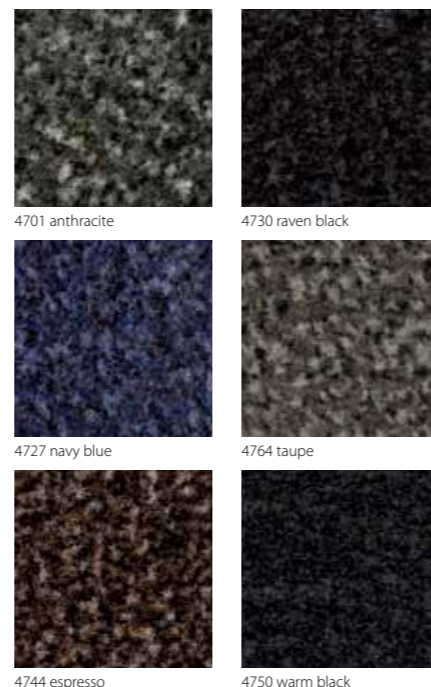

### 2 Цвета Coral Classic предлагаемые в Nuway Connect

Помните: Напечатанное изображение может отличаться от реального материала в силу особенностей цифровой печати.