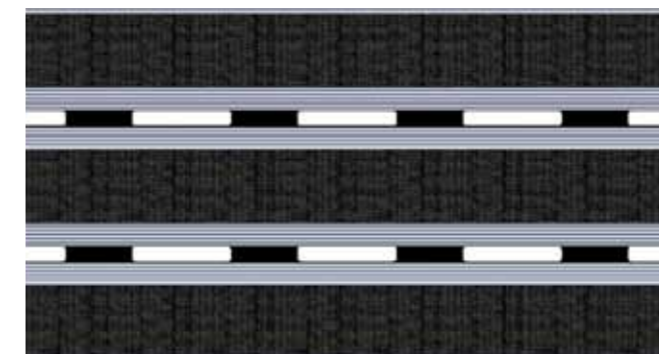

Открытая и закрытая конструкции

Открытая (10мм высота)